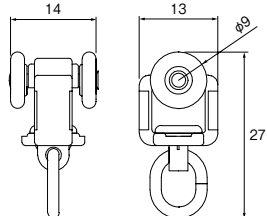

キャップストップM

レール断面図 (単位: mm)

ランナー寸法図 (単位: mm)

TOSO ネクスティ Mセット 正面付(レール同色キャップ)

商品コード	タイプ	色	価格
394-7700	ダブル	プレインホワイト	1セット 9,640円 (税抜き)
394-7701		ウォールナット	
394-7702		グレー	
394-7703		ホワイトグレイ	

●サイズ: 1.82m ●材質: レール/オレフィン系樹脂脂皮膜金属板、キャップ/ナイロン、ブラケット/スチール、ランナー/硬質ポリエチレン ●セット内容: レール2本、キャップストップM1組、キャップ一体型リターン金具N2個ランナー32個、マグネットランナー2組、ダブルブラケット3個、取付ねじ(ナベ3.5×25mm)