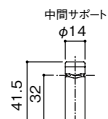

展示物やレースカーテンなどに。 空間の雰囲気を損なわないワイヤーレール。

NEW

- 正面付、壁面付、コーナー付と選べ、間仕切りとしても活用できます。
- ワイヤーを切る必要がありません。
- ベースの取付作業以外は工具も不要で、ワイヤーのテンションがけも簡単です。

●取付例

荒川技研工業 ワイヤーレール

商品コード	品番	サイズ	価格
296-0010	ACS-10	2m	1セット 11,200円 (税抜き)
296-0020	ACS-11	4m	1セット 12,800円 (税抜き)

キャップストップM

レール断面図 (単位: mm)

ランナー寸法図 (単位: mm)

TOSO ネクスティ Mセット 正面付(レール同色キャップ)

商品コード	タイプ	色	価格
394-7700	ダブル	プレインホワイト	1セット 9,640円 (税抜き)
394-7701		ウォールナット	
394-7702		グレー	
394-7703		ホワイトグレイ	

●サイズ: 1.82m ●材質: レール/オレフィン系樹脂脂皮膜金属板、キャップ/ナイロン、ブラケット/スチール、ランナー/硬質ポリエチレン ●セット内容: レール2本、キャップストップM1組、キャップ一体型リターン金具N2個ランナー32個、マグネットランナー2組、ダブルブラケット3個、取付ねじ(ナベ3.5×25mm)