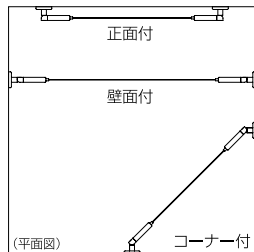

展示物やレースカーテンなどに。 空間の雰囲気を損なわないワイヤーレール。

NEW

- 正面付、壁面付、コーナー付と選べ、間仕切りとしても活用できます。
- ワイヤーを切る必要がありません。
- ベースの取付作業以外は工具も不要で、ワイヤーのテンションがけも簡単です。

●取付例

荒川技研工業 ワイヤーレール

商品コード	品番	サイズ	価格
296-0010	ACS-10	2m	1セット 11,200円 (税抜き)
296-0020	ACS-11	4m	1セット 12,800円 (税抜き)

●材質: ステンレス ●仕上げ: サテン ●付属品: グリッパ2個、木座金2個 (共通) ●セット内容: 2m/ステンレスワイヤー2.4m1本、木ねじ6本、ワイヤーエンド1個、4m/ステンレスワイヤー4.4m1本、中間サポート1個、木ねじ7本、ワイヤーエンド1個

荒川技研工業 ワイヤーレール 中間サポート

商品コード	品番	価格
296-0030	ACS-10P	1セット 1,400円 (税抜き)

●材質: 真ちゅう ●仕上げ: 梨地ニッケルメッキ ●セット内容: 中間サポート1個、木ねじ1本