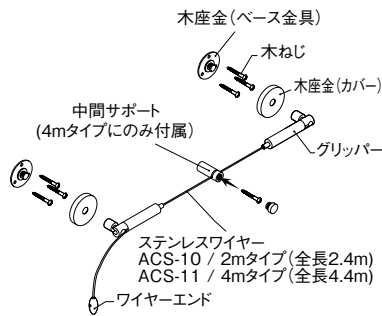

展示物やレースカーテンなどに。 空間の雰囲気を損なわないワイヤーレール。

NEW

- 正面付、壁面付、コーナー付と選べ、間仕切りとしても活用できます。
- ワイヤーを切る必要がありません。
- ベースの取付作業以外は工具も不要で、ワイヤーのテンションがけも簡単です。

●取付例

荒川技研工業 ワイヤーレール

商品コード	品番	サイズ	価格
296-0010	ACS-10	2m	1セット 11,200円 (税抜き)
296-0020	ACS-11	4m	1セット 12,800円 (税抜き)

●材質: ステンレス ●仕上げ: サテン ●付属品: グリッパ2個、木座金2個 (共通) ●セット内容: 2m/ステンレスワイヤー2.4m1本、木ねじ6本、ワイヤーエンド1個、4m/ステンレスワイヤー4.4m1本、中間サポート1個、木ねじ7本、ワイヤーエンド1個

荒川技研工業 ワイヤーレール 中間サポート

商品コード	品番	価格
296-0030	ACS-10P	1セット 1,400円 (税抜き)

●材質: 真ちゅう ●仕上げ: 梨地ニッケルメッキ ●セット内容: 中間サポート1個、木ねじ1本

キャップストップM

レール断面図 (単位: mm)

ランナー寸法図 (単位: mm)

TOSO ネクスティ Mセット 正面付(レール同色キャップ)

商品コード	タイプ	色	価格
394-7700	ダブル	プレインホワイト	1セット 9,640円 (税抜き)
394-7701		ウォールナット	
394-7702		グレー	
394-7703		ホワイトグレイ	

●サイズ: 1.82m ●材質: レール/オレフィン系樹脂脂皮膜金属板、キャップ/ナイロン、ブラケット/スチール、ランナー/硬質ポリエチレン ●セット内容: レール2本、キャップストップM1組、キャップ一体型リターン金具N2個ランナー32個、マグネットランナー2組、ダブルブラケット3個、取付ねじ(ナベ3.5×25mm)