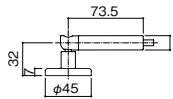

●取付例

荒川技研工業 ワイヤーレール

商品コード	品番	サイズ	価格
296-0010	ACS-10	2m	1セット 11,200円 (税抜き)
296-0020	ACS-11	4m	1セット 12,800円 (税抜き)

●材質: ステンレス ●仕上げ: サテン ●付属品: グリッパ2個、木座金2個 (共通) ●セット内容: 2m/ステンレスワイヤー2.4m1本、木ねじ6本、ワイヤーエンド1個、4m/ステンレスワイヤー4.4m1本、中間サポート1個、木ねじ7本、ワイヤーエンド1個

荒川技研工業 ワイヤーレール 中間サポート

商品コード	品番	価格
296-0030	ACS-10P	1セット 1,400円 (税抜き)

●材質: 真ちゅう ●仕上げ: 梨地ニッケルメッキ ●セット内容: 中間サポート1個、木ねじ1本

収納・内装

システム収納

棚板

棚受

壁面収納

クローゼット収納

玄関収納