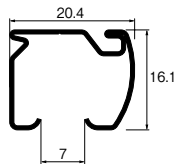

キャップストップM

レール断面図 (単位: mm)

ランナー寸法図 (単位: mm)

TOSO ネクスティ Mセット 正面付(レール同色キャップ)

商品コード	タイプ	色	価格
394-7700	ダブル	プレインホワイト	1セット 9,640円 (税抜き)
394-7701		ウォールナット	
394-7702		グレー	
394-7703		ホワイトグレイ	

●サイズ: 1.82m ●材質: レール/オレフィン系樹脂脂皮膜金属板、キャップ/ナイロン、ブラケット/スチール、ランナー/硬質ポリエチレン ●セット内容: レール2本、キャップストップM1組、キャップ一体型リターン金具N2個ランナー32個、マグネットランナー2組、ダブルブラケット3個、取付ねじ(ナベ3.5×25mm)