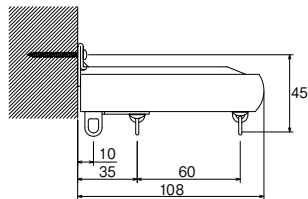

キャップストップM

レール断面図 (単位: mm)

ランナー寸法図 (単位: mm)

TOSO ネクスティ Mセット 正面付(レール同色キャップ)

商品コード	タイプ	色	価格
394-7700	ダブル	プレインホワイト	1セット 9,640円 (税抜き)
394-7701		ウォールナット	
394-7702		グレー	
394-7703		ホワイトグレイ	

●サイズ: 1.82m ●材質: レール/オレフィン系樹脂脂皮膜金属板、キャップ/ナイロン、ブラケット/スチール、ランナー/硬質ポリエチレン ●セット内容: レール2本、キャップストップM1組、キャップ一体型リターン金具N2個ランナー32個、マグネットランナー2組、ダブルブラケット3個、取付ねじ(ナベ3.5×25mm)